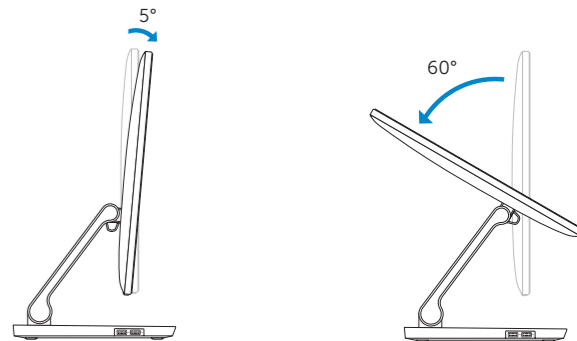

Tilt

Eğim | Xoay nghiêng | مائل