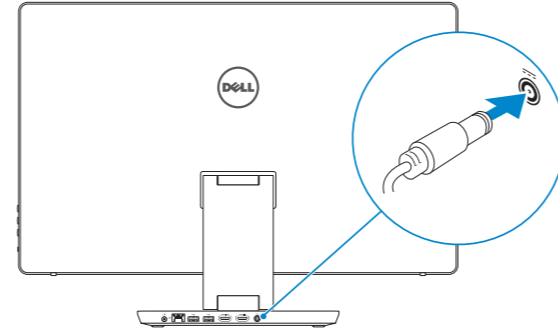

2 Connect the power adapter and press the power button

Güç adaptörünü takip güç düğmesine basın
Kết nối với bộ chuyển đổi nguồn điện và nhấn nút nguồn
توصيل مهبط التيار والضغط على زر التشغيل

3 Finish Windows setup